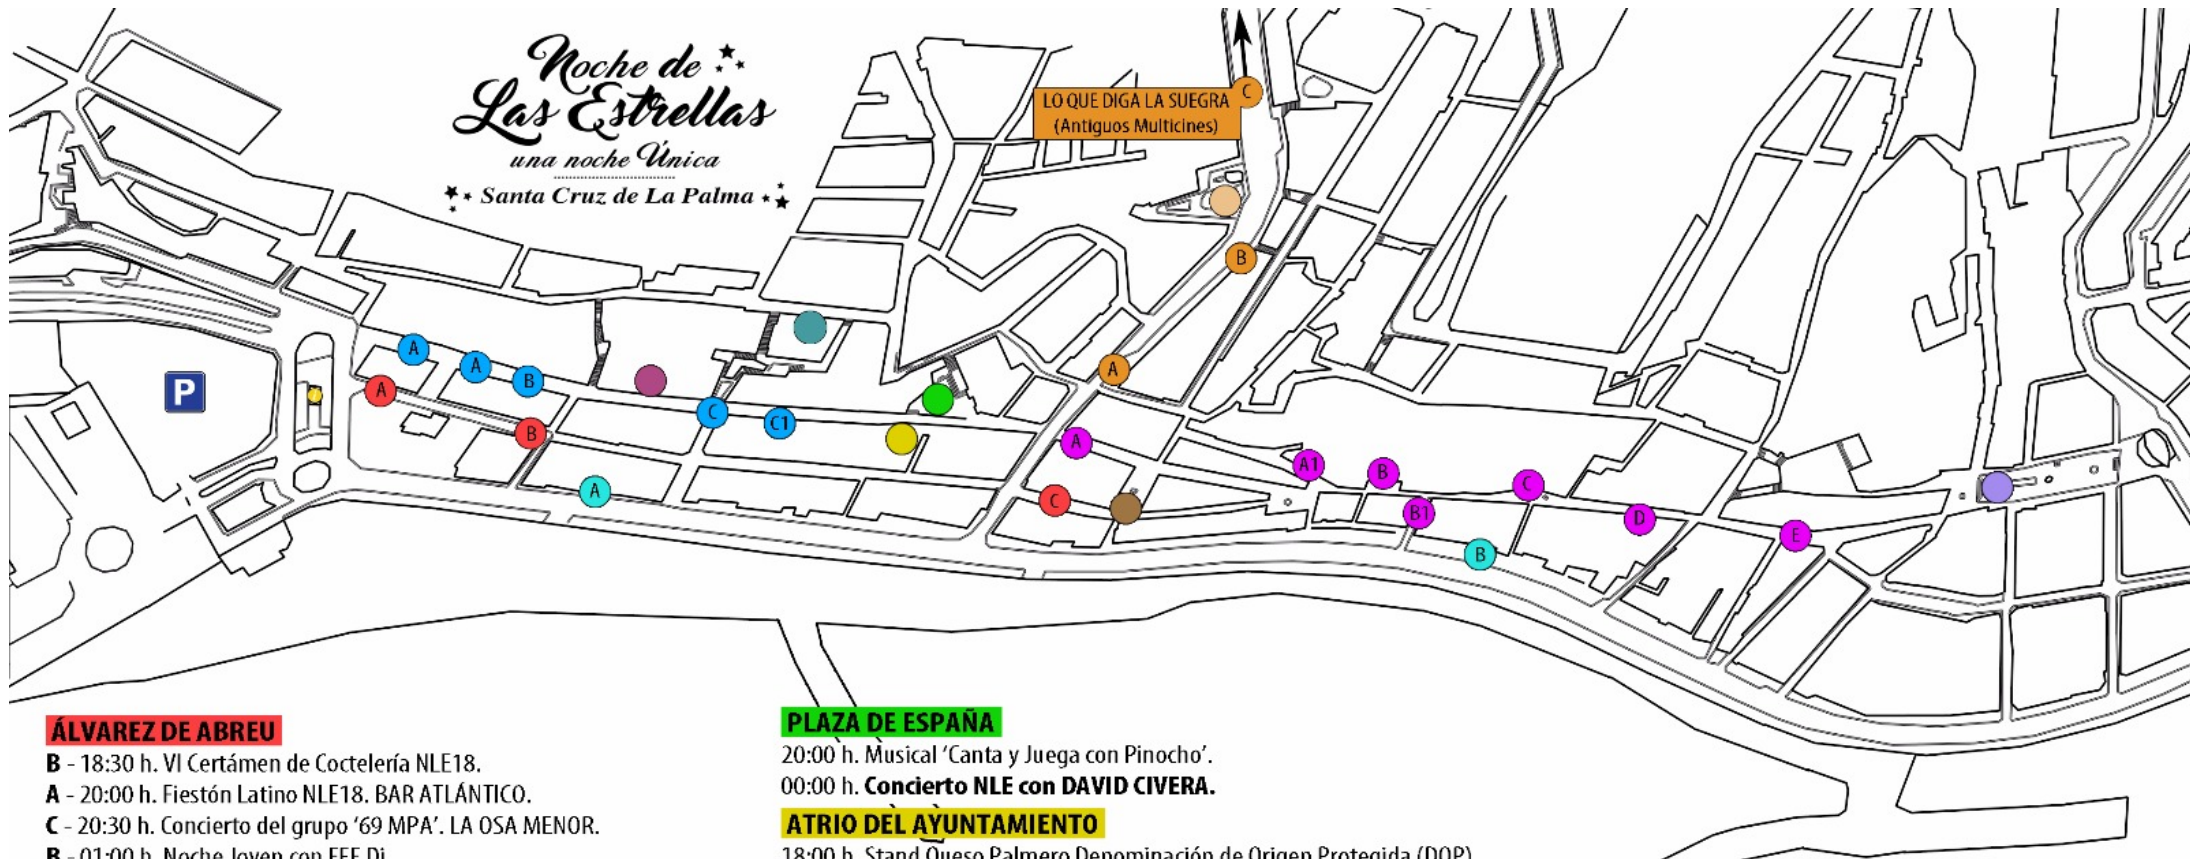

Noche de *Las Estrellas*
una noche Única
** Santa Cruz de La Palma **

ÁLVAREZ DE ABREU

- **B** - 18:30 h. VI Certámen de Coctelería NLE18.
- **A** - 20:00 h. Fiestón Latino NLE18. BAR ATLÁNTICO.
- **C** - 20:30 h. Concierto del grupo '69 MPA'. LA OSA MENOR.
- **B** - 01:00 h. Noche Joven con EFE Dj.

PALACIO SALAZAR

- 19:00 h. Slow Market La Palma Artesanía.
- 20:30 h. Actuación de Raúl y Carlos.

CALLE O'DALY

- **A** - 18:00 h. Exposición de vehículos SEAT.
- **A** - 19:00 h. Muestra musical Luxury Groove Colective.
- **A** - 19:30 h. Exhibición Comparsa Atabara.
- **A** - 18:00 h. Stand de la artista María Azzalin.
- **B** - 18:00 h. Stand Globelio.
- **B** - 18:00 h. Stand S.D. Tenisca, C.D. Mensajero y Club Patín Samím.
- **C** - 18:00 h. Presentación Colección 'Star Island' MABEL JOYEROS.
- **C** - 18:00 h. Stand de CEIP Anselmo Pérez de Brito, IES Luis Cobiella Cuevas y CEIP José Pérez Vidal.
- **C** - 18:00 h. Stand Cuellos Camiseros, complementos para mujer y hombre.
- **C** - 18:00 h. **Espacio Solidario NLE** con Stand de Mascotas La Palma, UPA La Palma, Amnistía Internacional, Karmala Cultura y Curvy Fashion Canarias.
- **C** - 18:00 h. Stand 'Turismo Somos Todos'. CIT Tedote-Asdetur.
- **C** - 20:00 h. Presentación del Calendario 2019 Curvy Fashion Canarias.
- **C** - 22:00 h. Concierto del grupo Son de Mujer.
- **C1** - 18:00 h. Mural 'Pinta tu Universo'. BE GREEN.

PLAZA DE ESPAÑA

- 20:00 h. Musical 'Canta y Juega con Pinocho'.
- 00:00 h. **Concierto NLE con DAVID CIVERA.**

ATRIO DEL AYUNTAMIENTO

- 18:00 h. Stand Queso Palmero Denominación de Origen Protegida (DOP).
- 18:00 h. Stand Asociación de Vaca Palmera.
- 18:00 h. Venta de Vinos D.O. La Palma para Navidad.

AVENIDA MARÍTIMA

- **A** - 20:00 h. Actuación de Fran Ramos. TÉ CON TE.
- **B** - 21:00 h. Circo Estrella.

AVENIDA EL PUENTE

- **A** - 18:30 h. Exhibición Agility NLE18.
- **C** - 19:00 h. Fiesta Aniversario y de las Estrellas en LO QUE DIGA LA SUEGRA.
- **B** - 20:00 h. Actuación Duo Stwo. BODEGUITA EL PUENTE.

PLAZA JOSÉ MATA

- 19:00 h. Salida del pasacalle de la Escuela Municipal de Folclore de S/C de La Palma.

PLAZA LA ALAMEDA

- 18:00 h. Hinchables para los más peques.
- 18:30 h. Salida del Pasacalles de Las Estrellas con Batucada Abora Drummers y Comparsa Atabara, además de distintos personajes.
- 19:00 h. Actuación Zebensuél Melián. KIOSCO ALAMEDA.

TEATRO CIRCO DE MARTE

- 20:30 h. Teatro 'La sombra de Don Alonso', obra de Antonio Tabares.

ANSELMO PÉREZ DE BRITO

- **A** - 18:00 h. Exposición Vehículos Bomberos La Palma.
- **D** - 18:00 h. Fotocall PAPA NOEL.
- **E** - 18:00 h. Exposición de vehículos y material de emergencia. Consejería Emergencias Cabildo de La Palma.
- **A1** - 18:00 h. Outlet Riverol Running. Calle Garachico, 21.
- **B1** - 18:00 h. Stand Mr. Bocata.
- **D** - 19:00 h. Exhibición de perros de rescate A.E.A.
- **B** - 19:00 h. Fotografía bajo las estrellas con Giovani Pérez.
- **C** - 21:00 h. Improvisación teatral 'El funambulista herido'.
- **E** - 21:00 h. Actuación Duo Palma.
- **E** - 21:30 h. Gran nevada NLE18.
- **C** - 22:00 h. Actuación de la cantante senegalesa **KYA LOUM.**

PLAZA WANDALE

- 18:00 h. Mercado Gourmet de La Palma Reserva de la Biosfera.
- 19:30 h. Actuación de la Escuela Municipal de Folclore S/C La Palma.
- 21:30 h. Actuación Parranda La Laja.

CALLES CASCO HISTÓRICO